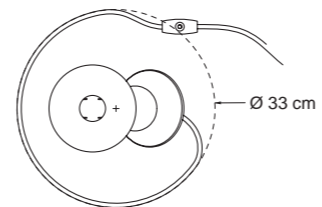

# FlapFlap

**DESIGN:** CONSTANTIN WORTMANN, **BÜRO FÜR FORM.**

Wie bei einer Schlangenbeschwörung erhebt sich die Leuchte über ihrem Kabel. Mit FlapFlap hat Constantin Wortmann die Schwerkraft scheinbar ausgehebelt. Passend dazu kann der hochglänzende Schirm in verschiedenen Stellungen auf dem Leuchtmittel positionieren.

Like the head of a charmed snake, this luminaire rises above its cable – with FlapFlap designer Constantin Wortmann has apparently managed to cancel the gravity. And just like the head of a snake on its body, FlapFlap's high gloss shade rests directly the illuminant and can be pointed into all directions.

**MATERIAL:** PC, STEEL  
**FARBEN / COLOURS:** WEISS / WHITE  
**LEUCHTMITTEL / LAMP:**

-  E14, LED, MAX. 6W
-  E14, HALOGEN, MAX. 48W
-  E14, ESL, MAX. 7W

**AWARDS:**  
**THE INTERNATIONAL DESIGN YEARBOOK 2001,**  
EDITED BY MICHELE DE LUCCHI  
**FORM 2001 AWARD,**  
**VICTORIA & ALBERT MUSEUM, LONDON**  
**BADISCHES LANDESMUSEUM, KARLSRUHE**  
**MUSEUM FÜR KUNST UND GEWERBE, HAMBURG**