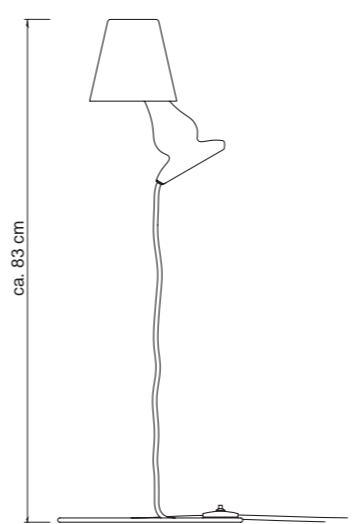

# FlapFlap

**DESIGN:** CONSTANTIN WORTMANN, **BÜRO FÜR FORM.**

Wie bei einer Schlangenbeschwörung erhebt sich die Leuchte über ihrem Kabel. Mit FlapFlap hat Constantin Wortmann die Schwerkraft scheinbar ausgehebelt. Passend dazu kann der hochglänzende Schirm in verschiedenen Stellungen auf dem Leuchtmittel positionieren.

Like the head of a charmed snake, this luminaire rises above its cable – with FlapFlap designer Constantin Wortmann has apparently managed to cancel the gravity. And just like the head of a snake on its body, FlapFlap's high gloss shade rests directly the illuminant and can be pointed into all directions.

**MATERIAL:** PC, STEEL  
**FARBEN / COLOURS:** WEISS / WHITE  
**LEUCHTMITTEL / LAMP:**

-  E14, LED, MAX. 6W
-  E14, HALOGEN, MAX. 48W
-  E14, ESL, MAX. 7W

**AWARDS:**  
**THE INTERNATIONAL DESIGN YEARBOOK 2001,**  
EDITED BY MICHELE DE LUCCHI  
**FORM 2001 AWARD,**  
**VICTORIA & ALBERT MUSEUM, LONDON**  
**BADISCHES LANDESMUSEUM, KARLSRUHE**  
**MUSEUM FÜR KUNST UND GEWERBE, HAMBURG**