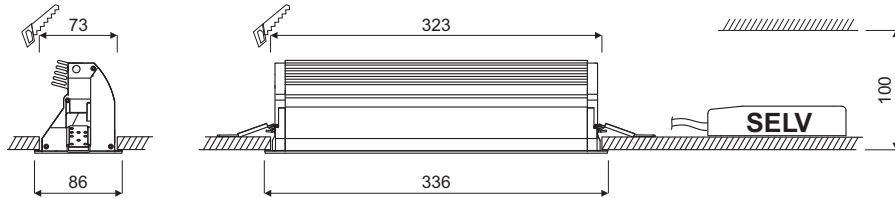

# MIOVA LED / LED<sup>IQ</sup>

oktalite

MIOVA LED  
MIOVA LED IQ

~ 1,0 kg  
~ 1,0 kg

MIOVA  
LED / LED<sup>IQ</sup>

- DE Montageanleitung
- EN Installation instructions
- FR Notice de montage
- IT Istruzioni per il montaggio
- ES Instrucciones de montaje

# MIOVA LED / LED<sup>IQ</sup>

**DE** Hierzu gehören die allgemeinen Montagehinweise TK 10166740. Vor Montage/Inbetriebnahme die Anleitungen lesen. Technische Änderungen vorbehalten!

**EN** This includes the general installation instructions TK 10166740. Before mounting/putting into operation read the instructions. Subject to technical changes!