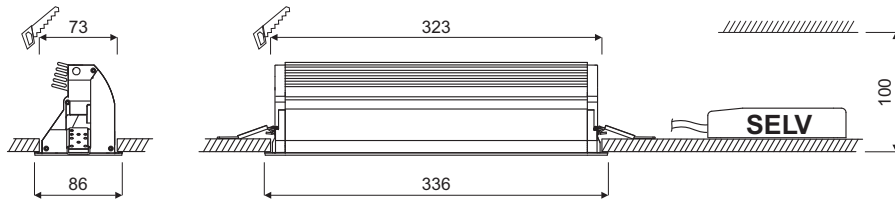

# MIOVA LED / LED<sup>IQ</sup>

oktalite

MIOVA LED  
MIOVA LED IQ

~ 1,0 kg  
~ 1,0 kg

MIOVA  
LED / LED<sup>IQ</sup>

- DE Montageanleitung
- EN Installation instructions
- FR Notice de montage
- IT Istruzioni per il montaggio
- ES Instrucciones de montaje

# MIOVA LED / LED<sup>IQ</sup>

**DE** Hierzu gehören die allgemeinen Montagehinweise TK 10166740. Vor Montage/Inbetriebnahme die Anleitungen lesen. Technische Änderungen vorbehalten!

**EN** This includes the general installation instructions TK 10166740. Before mounting/putting into operation read the instructions. Subject to technical changes!